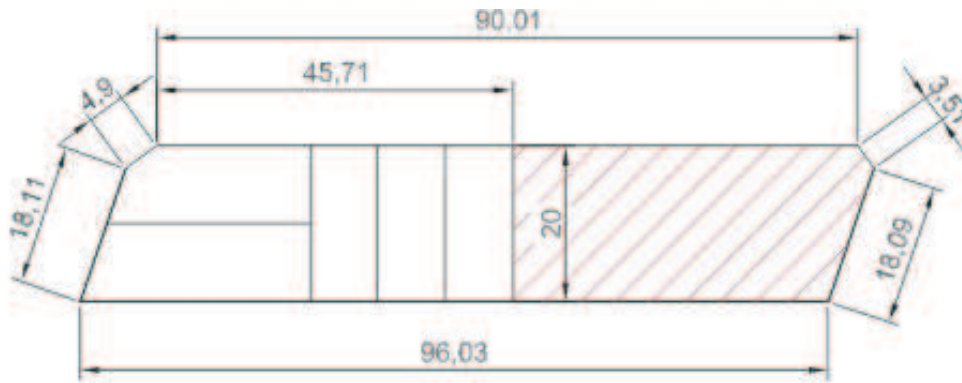

tpn 1

Facultad de Arquitectura
Facultad de Diseño Gráfico

FACULTAD DE ARQUITECTURA		
	1730	m ²
TALLERES	360	m ²
AULAS ESPECIALES	900	m ²
AREAS DE APOYO	470	m ²
FACULTAD DE DISEÑO GRAFICO		
	646	m ²
TALLERES	360	m ²
AULAS ESPECIALES	160	m ²
AREAS DE APOYO	25	m ²
SERVICIOS	32	m ²
DEPOSITO	15	M ²
AREA DE SERVICIOS COMPARTIDOS		
	269	m ²
CIRCULACIONES		
	265	m ²
10% DE LA SUPERFICIE		
SUPERFICIE TOTAL GENERAL	2910	m²

NOTA: Se debera tener especial enfasis en la conexion funcional circulatoria y morfologica con el edificio de la actual universidad.

tpn 1

Facultad de Arquitectura
 Facultad de Diseño Gráfico

UBICACION

tpn 1